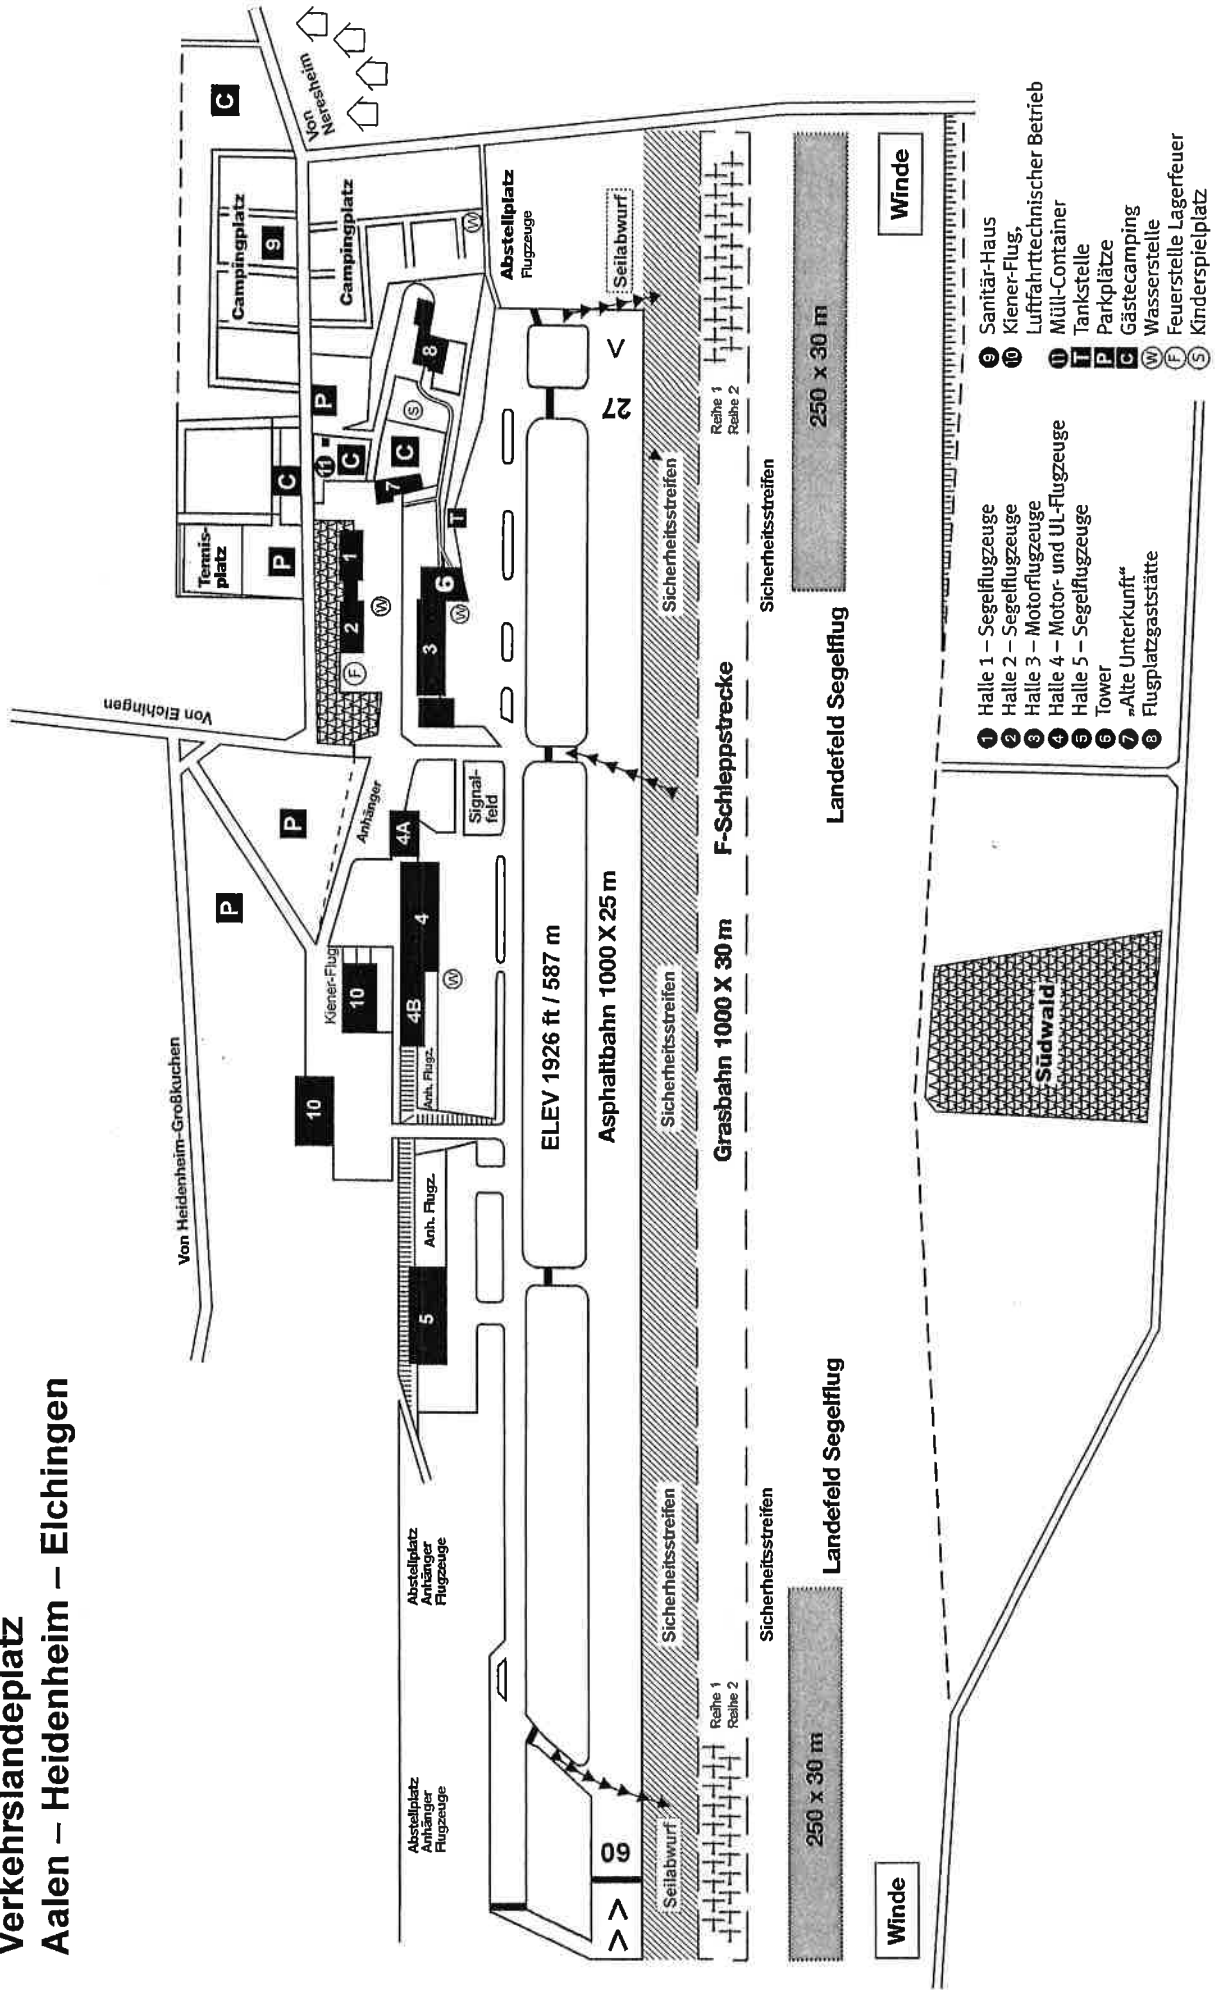

Verkehrslandeplatz Aalen – Heidenheim – Elchingen

- 1 Halle 1 – Segelflugzeuge
- 2 Halle 2 – Segelflugzeuge
- 3 Halle 3 – Motorflugzeuge
- 4 Halle 4 – Motor- und UL-Flugzeuge
- 5 Halle 5 – Segelflugzeuge
- 6 Tower
- 7 „Alte Unterkrunft“
- 8 Flugplatzgaststätte
- 9 Sanitär-Haus
- 10 Kiener-Flug, Luftfahrttechnischer Betrieb
- 11 Müll-Container
- 12 Tankstelle
- 13 Parkplätze
- 14 Gästecamping
- 15 Wasserstelle
- 16 Feuerstelle Lagerfeuer
- 17 Kinderspielfeld